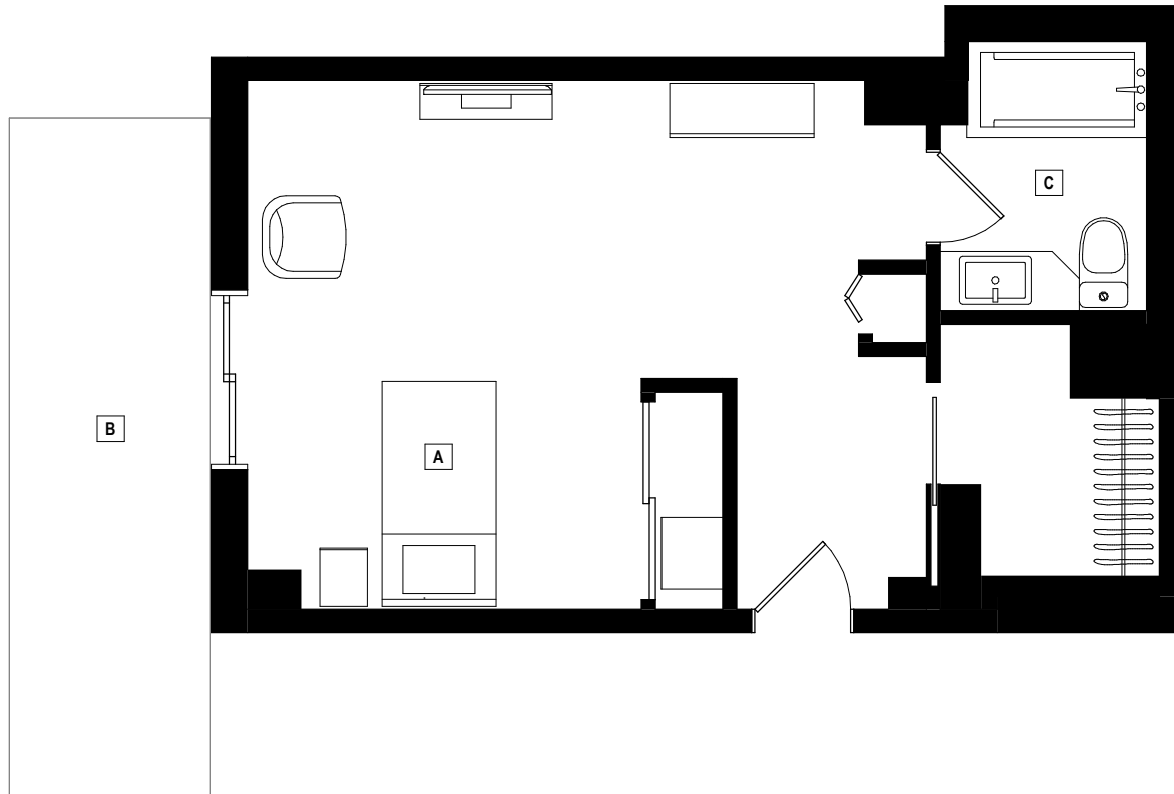

TYPE STUDIO-113

SUPERFICIE | AREA

400 PI² | SQ. FT

A CHAMBRE | BEDROOM
9' - 5" x 6' - 5"

B BALCON | BALCONY
6' - 0" x 18' - 10"

C SALLE DE BAIN | BATHROOM
5' - 9" x 7' - 6"

UNITÉS | UNITS

113

PLAN CLÉ | KEY PLAN

NIVEAU | LEVEL 1

NIVEAU | LEVEL 2

NIVEAUX | LEVEL 3@15